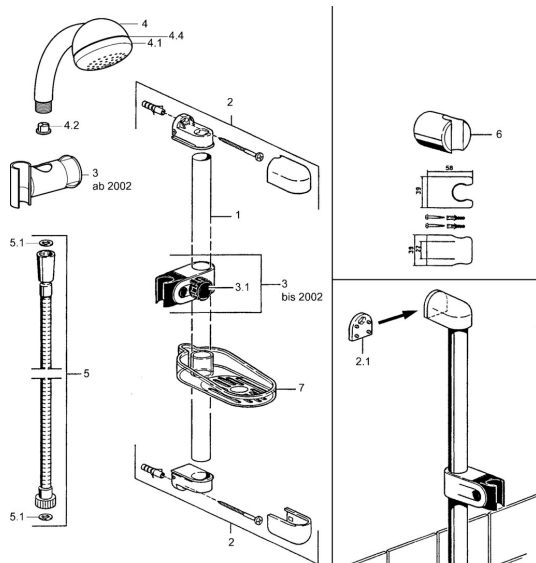

EAN: 4015474062153
static.hansa.com/04670280

Náhradné diely

SP04670260

| | Názov | Kód |
|-----|---|----------|
| 2 | Držiak spršky Ukončené | 59911859 |
| 2.1 | Spacer sleeve Ukončené | 59911860 |
| 3 | Jazdec/nosič sprchy Chróm Ukončené | 59906763 |
| 3.1 | Knob Chróm Ukončené | 59910553 |
| 4.1 | Vnútorňá časť Ukončené | 59911439 |
| 4.2 | Filtre | 59906859 |
| 5 | Sprchová hadica, L=1250 Chróm Ukončené | 59911863 |
| 5.1 | Tesniaci krúžok, d 21x12x2 | 59912304 |
| 6 | Držiak sprchy | 59911864 |
| 7 | Mydlovnička Ukončené | 59911861 |