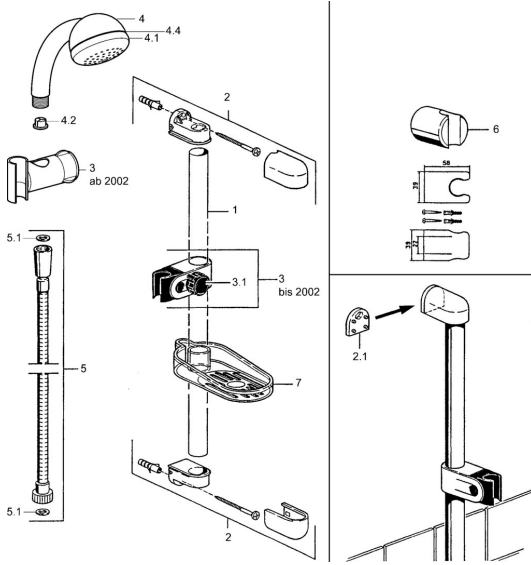

## Reserveonderdelen

### SP04670260

	Naam	Code
2	Muurhanger <span>Stopgezet</span>	59911859
2.1	Spacer sleeve <span>Stopgezet</span>	59911860
3	Schuifstuk Chroom <span>Stopgezet</span>	59906763
3.1	Knob Chroom <span>Stopgezet</span>	59910553
4.1	Binnenste deel <span>Stopgezet</span>	59911439
4.2	Filter sproeier	59906859
5	Doucheslang, L=1250 Chroom <span>Stopgezet</span>	59911863
5.1	Afdichtring, d 21x12x2	59912304
6	Douchehouder	59911864
7	Zeepschaal <span>Stopgezet</span>	59911861