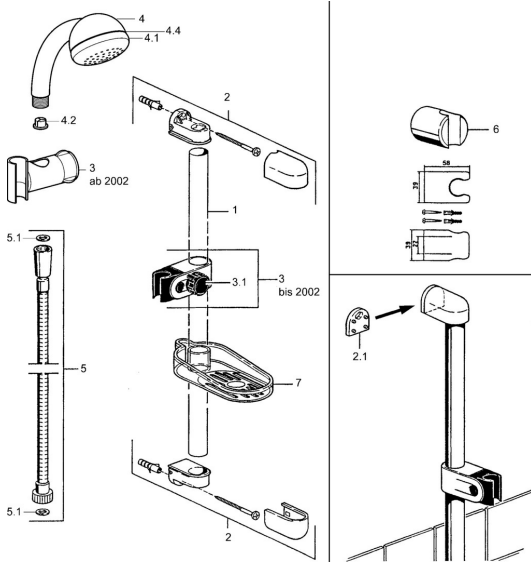

EAN: 4015474062153
static.hansa.com/04670280

Pièces de rechange

SP04670260

	Nom	Code
2	Support mural Arrêté	59911859
2.1	Douille entretoise Arrêté	59911860
3	Curseur pour barre Chrome Arrêté	59906763
3.1	Knob Chrome Arrêté	59910553
4.1	La partie intérieure Arrêté	59911439
4.2	Tête de douche	59906859
5	Flexible, L=1250 Chrome Arrêté	59911863
5.1	L'anneau d'étanchéité, d 21x12x2	59912304
6	Support douche	59911864
7	Porte-savon Arrêté	59911861