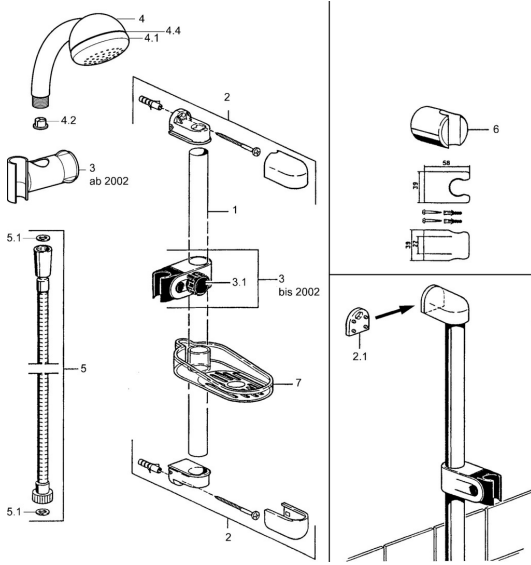

EAN: 4015474062153
static.hansa.com/04670280

Ersatzteile

SP04670260

	Name	Art.-Nr.
2	Wandhalter Ausgelaufen	59911859
2.1	Distanzhülse Ausgelaufen	59911860
3	Schieber für Wandstange Chrom Ausgelaufen	59906763
3.1	Knopf, verdeckte Installation Chrom Ausgelaufen	59910553
4.1	Innenteil Ausgelaufen	59911439
4.2	Sieb	59906859
5	Brauseschlauch, L=1250 Chrom Ausgelaufen	59911863
5.1	Dichtungsring, d 21x12x2	59912304
6	Halter Handbrause	59911864
7	Seifenschale Ausgelaufen	59911861