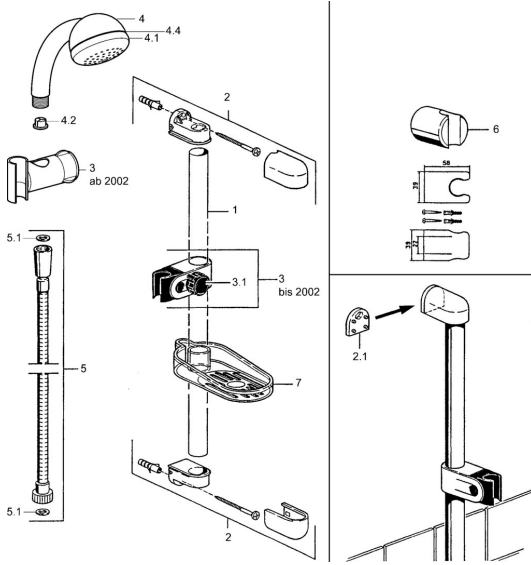

EAN: 4015474062146
static.hansa.com/04670270

Reserveonderdelen

SP04670260

	Naam	Code
2	Muurhanger Stopgezet	59911859
2.1	Spacer sleeve Stopgezet	59911860
3	Schuifstuk Chroom Stopgezet	59906763
3.1	Knob Chroom Stopgezet	59910553
4.1	Binnenste deel Stopgezet	59911439
4.2	Filter sproeier	59906859
5	Doucheslang, L=1250 Chroom Stopgezet	59911863
5.1	Afdichtring, d 21x12x2	59912304
6	Douchehouder	59911864
7	Zeepschaal Stopgezet	59911861