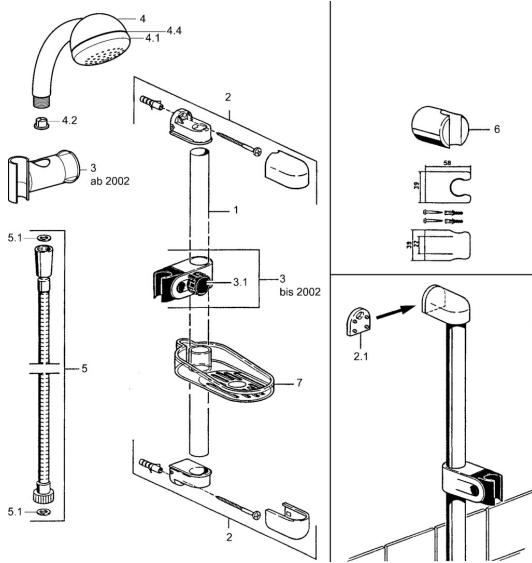

EAN: 4015474062146
static.hansa.com/04670270

Parti di ricambio

SP04670260

	Nome	Codice
2	Hanger Fuori produzione	59911859
2.1	Adattatore Fuori produzione	59911860
3	Cursore per asta doccia Cromo Fuori produzione	59906763
3.1	Knob Cromo Fuori produzione	59910553
4.1	Parte interna Fuori produzione	59911439
4.2	Filtro	59906859
5	Flessibile doccia, L=1250 Cromo Fuori produzione	59911863
5.1	L'anello di tenuta, d 21x12x2	59912304
6	Supporto Doccetta	59911864
7	Portasapone Fuori produzione	59911861