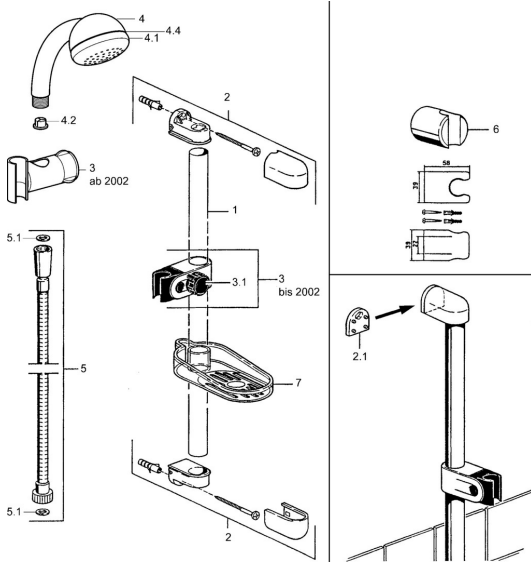

EAN: 4015474062146
static.hansa.com/04670270

Pièces de rechange

SP04670260

	Nom	Code
2	Support mural Arrêté	59911859
2.1	Douille entretoise Arrêté	59911860
3	Curseur pour barre Chrome Arrêté	59906763
3.1	Knob Chrome Arrêté	59910553
4.1	La partie intérieure Arrêté	59911439
4.2	Tête de douche	59906859
5	Flexible, L=1250 Chrome Arrêté	59911863
5.1	L'anneau d'étanchéité, d 21x12x2	59912304
6	Support douche	59911864
7	Porte-savon Arrêté	59911861