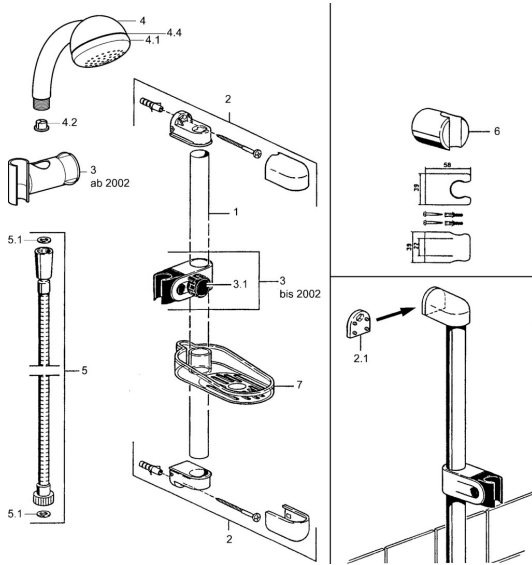

EAN: 4015474062139
static.hansa.com/04670260

Náhradné diely

SP04670260

	Názov	Kód
2	Držiak spršky Ukončené	59911859
2.1	Spacer sleeve Ukončené	59911860
3	Jazdec/nosič sprchy Chróm Ukončené	59906763
3.1	Knob Chróm Ukončené	59910553
4.1	Vnútorňá časť Ukončené	59911439
4.2	Filtre	59906859
5	Sprchová hadica, L=1250 Chróm Ukončené	59911863
5.1	Tesniaci krúžok, d 21x12x2	59912304
6	Držiak sprchy	59911864
7	Mydlovnička Ukončené	59911861