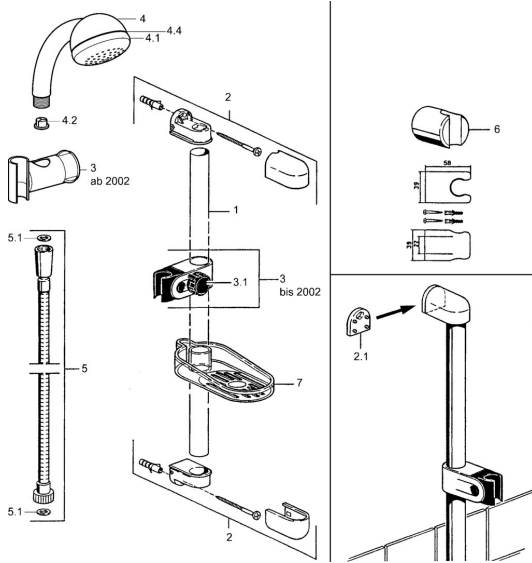

## Reserveonderdelen

### SP04670260

	Naam	Code
2	Muurhanger <span>Stopgezet</span>	59911859
2.1	Spacer sleeve <span>Stopgezet</span>	59911860
3	Schuifstuk Chroom <span>Stopgezet</span>	59906763
3.1	Knob Chroom <span>Stopgezet</span>	59910553
4.1	Binnenste deel <span>Stopgezet</span>	59911439
4.2	Filter sproeier	59906859
5	Doucheslang, L=1250 Chroom <span>Stopgezet</span>	59911863
5.1	Afdichtring, d 21x12x2	59912304
6	Douchehouder	59911864
7	Zeepschaal <span>Stopgezet</span>	59911861