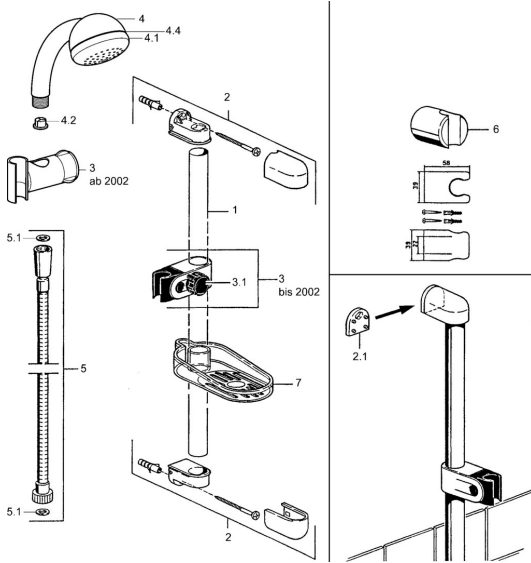

## Pièces de rechange

### SP04670260

	Nom	Code
2	Support mural <b>Arrêté</b>	59911859
2.1	Douille entretoise <b>Arrêté</b>	59911860
3	Curseur pour barre Chrome <b>Arrêté</b>	59906763
3.1	Knob Chrome <b>Arrêté</b>	59910553
4.1	La partie intérieure <b>Arrêté</b>	59911439
4.2	Tête de douche	59906859
5	Flexible, L=1250 Chrome <b>Arrêté</b>	59911863
5.1	L'anneau d'étanchéité, d 21x12x2	59912304
6	Support douche	59911864
7	Porte-savon <b>Arrêté</b>	59911861