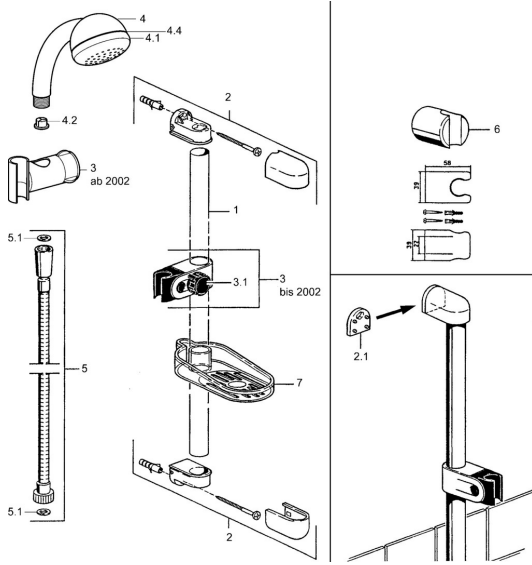

EAN: 4015474062139
static.hansa.com/04670260

Ersatzteile

SP04670260

	Name	Art.-Nr.
2	Wandhalter Ausgelaufen	59911859
2.1	Distanzhülse Ausgelaufen	59911860
3	Schieber für Wandstange Chrom Ausgelaufen	59906763
3.1	Knopf, verdeckte Installation Chrom Ausgelaufen	59910553
4.1	Innenteil Ausgelaufen	59911439
4.2	Sieb	59906859
5	Brauseschlauch, L=1250 Chrom Ausgelaufen	59911863
5.1	Dichtungsring, d 21x12x2	59912304
6	Halter Handbrause	59911864
7	Seifenschale Ausgelaufen	59911861