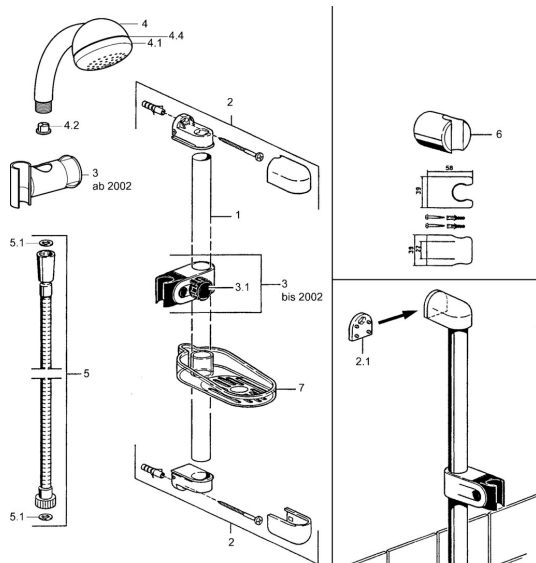

EAN: 4015474541207
static.hansa.com/04670180

Náhradné diely

SP04670260

	Názov	Kód
2	Držiak spršky Ukončené	59911859
2.1	Spacer sleeve Ukončené	59911860
3	Jazdec/nosič sprchy Chróm Ukončené	59906763
3.1	Knob Chróm Ukončené	59910553
4.1	Vnútorňá časť Ukončené	59911439
4.2	Filtre	59906859
5	Sprchová hadica, L=1250 Chróm Ukončené	59911863
5.1	Tesniaci krúžok, d 21x12x2	59912304
6	Držiak sprchy	59911864
7	Mydlovnička Ukončené	59911861