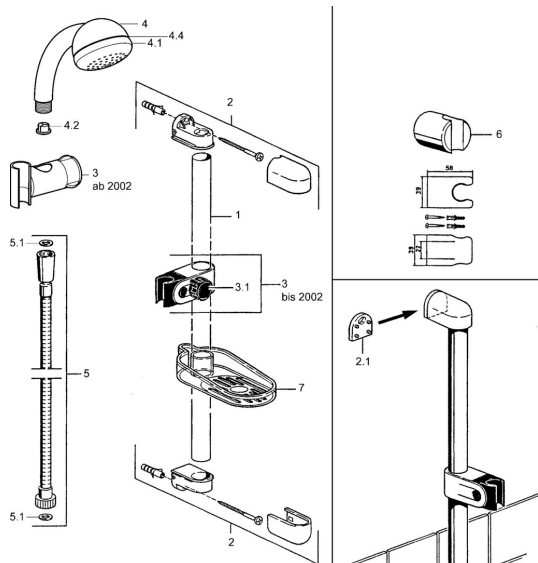

EAN: 4015474541207
static.hansa.com/04670180

Parti di ricambio

SP04670260

	Nome	Codice
2	Hanger Fuori produzione	59911859
2.1	Adattatore Fuori produzione	59911860
3	Cursore per asta doccia Cromo Fuori produzione	59906763
3.1	Knob Cromo Fuori produzione	59910553
4.1	Parte interna Fuori produzione	59911439
4.2	Filtro	59906859
5	Flessibile doccia, L=1250 Cromo Fuori produzione	59911863
5.1	L'anello di tenuta, d 21x12x2	59912304
6	Supporto Doccetta	59911864
7	Portasapone Fuori produzione	59911861