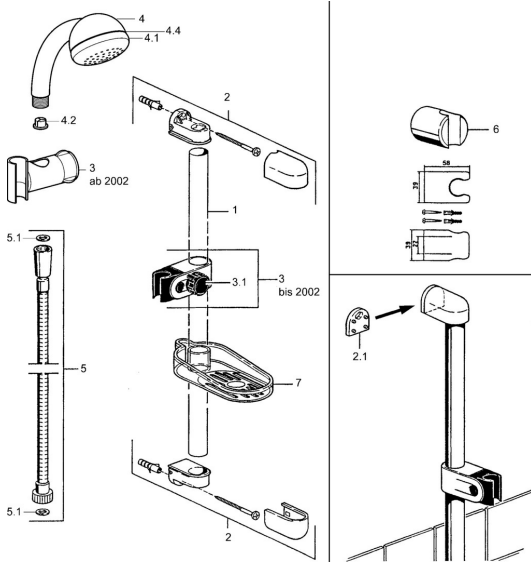

EAN: 4015474541207
static.hansa.com/04670180

Pièces de rechange

SP04670260

	Nom	Code
2	Support mural Arrêté	59911859
2.1	Douille entretoise Arrêté	59911860
3	Curseur pour barre Chrome Arrêté	59906763
3.1	Knob Chrome Arrêté	59910553
4.1	La partie intérieure Arrêté	59911439
4.2	Tête de douche	59906859
5	Flexible, L=1250 Chrome Arrêté	59911863
5.1	L'anneau d'étanchéité, d 21x12x2	59912304
6	Support douche	59911864
7	Porte-savon Arrêté	59911861