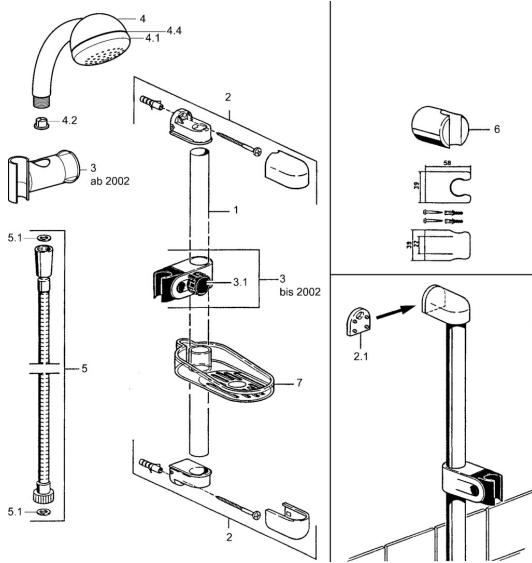

EAN: 4015474541207
static.hansa.com/04670180

Ersatzteile

SP04670260

	Name	Art.-Nr.
2	Wandhalter Ausgelaufen	59911859
2.1	Distanzhülse Ausgelaufen	59911860
3	Schieber für Wandstange Chrom Ausgelaufen	59906763
3.1	Knopf, verdeckte Installation Chrom Ausgelaufen	59910553
4.1	Innenteil Ausgelaufen	59911439
4.2	Sieb	59906859
5	Brauseschlauch, L=1250 Chrom Ausgelaufen	59911863
5.1	Dichtungsring, d 21x12x2	59912304
6	Halter Handbrause	59911864
7	Seifenschale Ausgelaufen	59911861