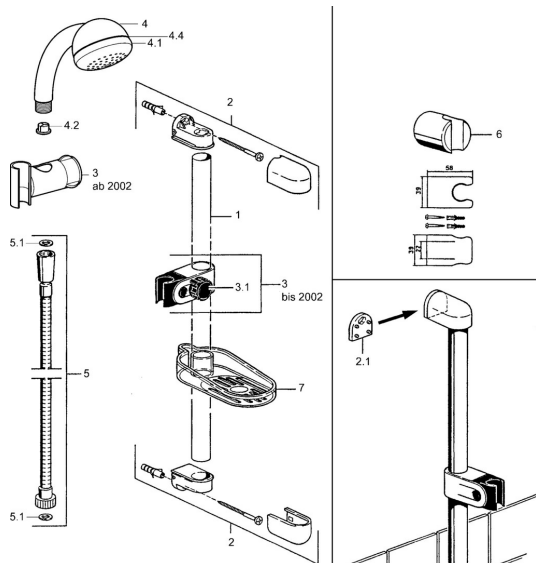

EAN: 4015474541207
static.hansa.com/04670180

Náhradní díly

SP04670260

	Název	Kód
2	Háček Ukončeno	59911859
2.1	Distanční pouzdro Ukončeno	59911860
3	Jezdec sprchy Chrom Ukončeno	59906763
3.1	Knob Chrom Ukončeno	59910553
4.1	Vnitřní část Ukončeno	59911439
4.2	Filtr	59906859
5	Sprchová hadice, L=1250 Chrom Ukončeno	59911863
5.1	Těsnicí kroužek, d 21x12x2	59912304
6	Držák sprchy	59911864
7	Mýdelník Ukončeno	59911861