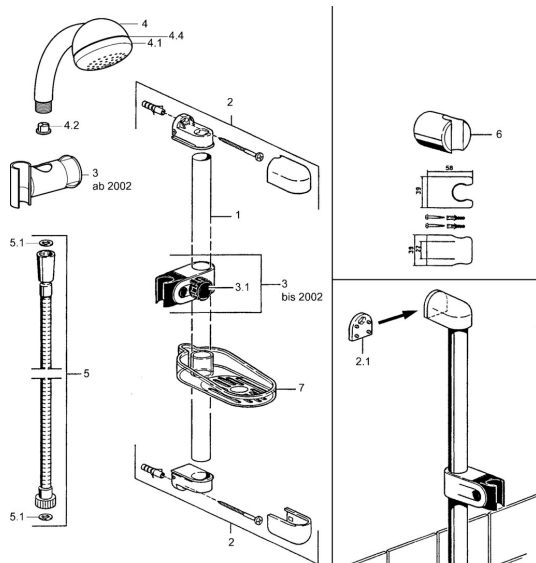

### SP04670260

|     | Názov   | Kód      |
|-----|---|----------|
| 2   | Držiak spršky <b>Ukončené</b>                 | 59911859 |
| 2.1 | Spacer sleeve <b>Ukončené</b>                 | 59911860 |
| 3   | Jazdec/nosič sprchy Chróm <b>Ukončené</b>     | 59906763 |
| 3.1 | Knob Chróm <b>Ukončené</b>                    | 59910553 |
| 4.1 | Vnútorňá časť <b>Ukončené</b>                 | 59911439 |
| 4.2 | Filtre  | 59906859 |
| 5   | Sprchová hadica, L=1250 Chróm <b>Ukončené</b> | 59911863 |
| 5.1 | Tesniaci krúžok, d 21x12x2                    | 59912304 |
| 6   | Držiak sprchy                                 | 59911864 |
| 7   | Mydlovnička <b>Ukončené</b>                   | 59911861 |