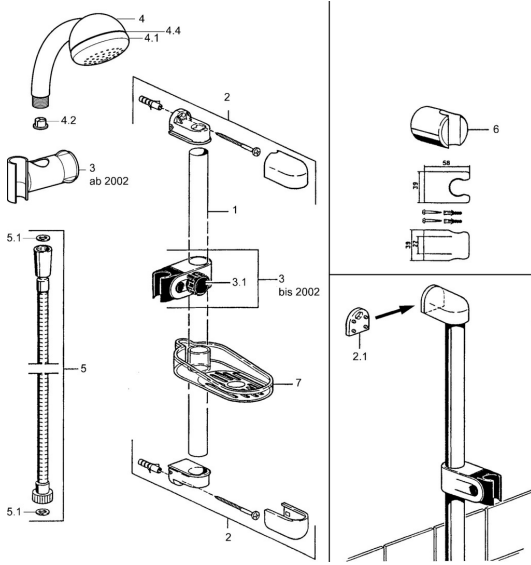

## Reserveonderdelen

### SP04670260

	Naam	Code
2	Muurhanger <b>Stopgezet</b>	59911859
2.1	Spacer sleeve <b>Stopgezet</b>	59911860
3	Schuifstuk Chroom <b>Stopgezet</b>	59906763
3.1	Knob Chroom <b>Stopgezet</b>	59910553
4.1	Binnenste deel <b>Stopgezet</b>	59911439
4.2	Filter sproeier	59906859
5	Doucheslang, L=1250 Chroom <b>Stopgezet</b>	59911863
5.1	Afdichtring, d 21x12x2	59912304
6	Douchehouder	59911864
7	Zeepschaal <b>Stopgezet</b>	59911861