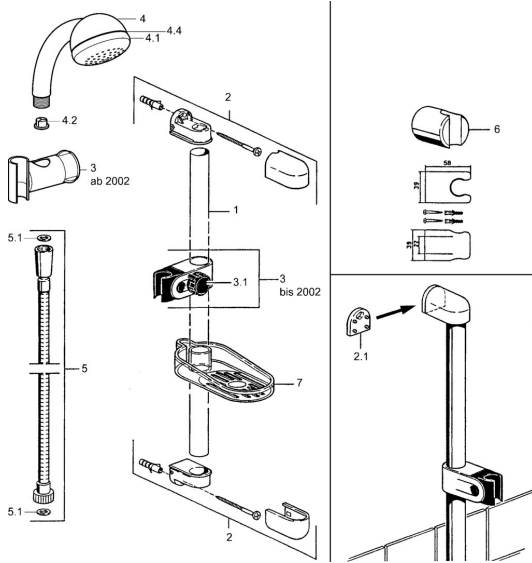

## Parti di ricambio

### SP04670260

	Nome	Codice
2	Hanger <b>Fuori produzione</b>	59911859
2.1	Adattatore <b>Fuori produzione</b>	59911860
3	Cursore per asta doccia Cromo <b>Fuori produzione</b>	59906763
3.1	Knob Cromo <b>Fuori produzione</b>	59910553
4.1	Parte interna <b>Fuori produzione</b>	59911439
4.2	Filtro	59906859
5	Flessibile doccia, L=1250 Cromo <b>Fuori produzione</b>	59911863
5.1	L'anello di tenuta, d 21x12x2	59912304
6	Supporto Doccetta	59911864
7	Portasapone <b>Fuori produzione</b>	59911861