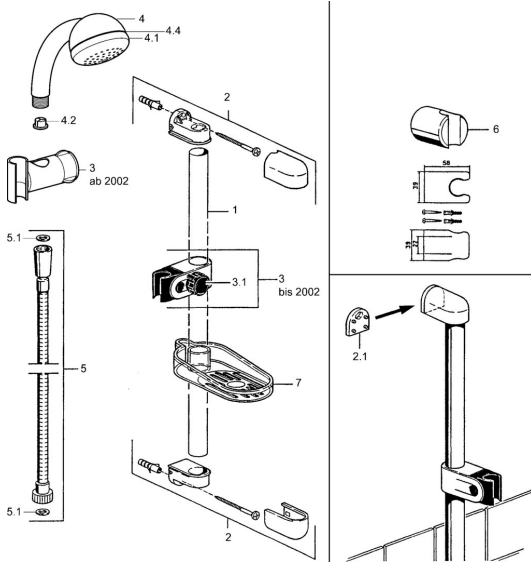

EAN: 4015474541191
static.hansa.com/04670170

Pièces de rechange

SP04670260

	Nom	Code
2	Support mural Arrêté	59911859
2.1	Douille entretoise Arrêté	59911860
3	Curseur pour barre Chrome Arrêté	59906763
3.1	Knob Chrome Arrêté	59910553
4.1	La partie intérieure Arrêté	59911439
4.2	Tête de douche	59906859
5	Flexible, L=1250 Chrome Arrêté	59911863
5.1	L'anneau d'étanchéité, d 21x12x2	59912304
6	Support douche	59911864
7	Porte-savon Arrêté	59911861