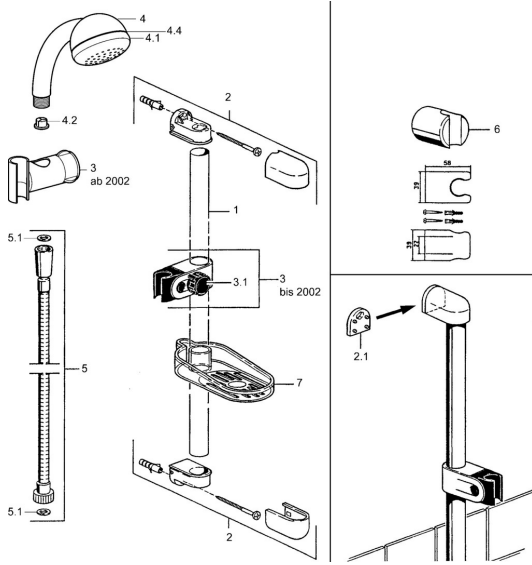

## Ersatzteile

### SP04670260

	Name	Art.-Nr.
2	Wandhalter <b>Ausgelaufen</b>	59911859
2.1	Distanzhülse <b>Ausgelaufen</b>	59911860
3	Schieber für Wandstange Chrom <b>Ausgelaufen</b>	59906763
3.1	Knopf, verdeckte Installation Chrom <b>Ausgelaufen</b>	59910553
4.1	Innenteil <b>Ausgelaufen</b>	59911439
4.2	Sieb	59906859
5	Brauseschlauch, L=1250 Chrom <b>Ausgelaufen</b>	59911863
5.1	Dichtungsring, d 21x12x2	59912304
6	Halter Handbrause	59911864
7	Seifenschale <b>Ausgelaufen</b>	59911861