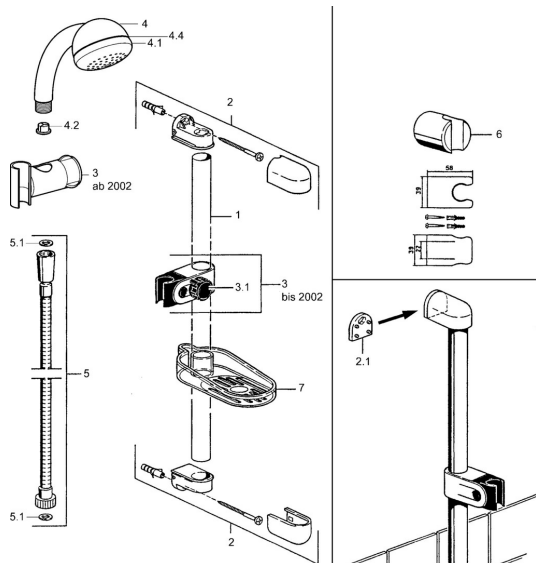

EAN: 4015474541184
static.hansa.com/04670160

Náhradné diely

SP04670260

	Názov	Kód
2	Držiak spršky Ukončené	59911859
2.1	Spacer sleeve Ukončené	59911860
3	Jazdec/nosič sprchy Chróm Ukončené	59906763
3.1	Knob Chróm Ukončené	59910553
4.1	Vnútorňá časť Ukončené	59911439
4.2	Filtre	59906859
5	Sprchová hadica, L=1250 Chróm Ukončené	59911863
5.1	Tesniaci krúžok, d 21x12x2	59912304
6	Držiak sprchy	59911864
7	Mydlovnička Ukončené	59911861