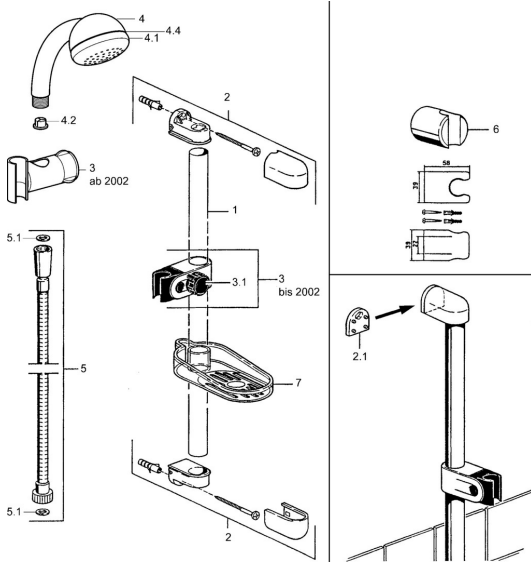

EAN: 4015474541184
static.hansa.com/04670160

Reserveonderdelen

SP04670260

	Naam	Code
2	Muurhanger Stopgezet	59911859
2.1	Spacer sleeve Stopgezet	59911860
3	Schuifstuk Chroom Stopgezet	59906763
3.1	Knob Chroom Stopgezet	59910553
4.1	Binnenste deel Stopgezet	59911439
4.2	Filter sproeier	59906859
5	Doucheslang, L=1250 Chroom Stopgezet	59911863
5.1	Afdichtring, d 21x12x2	59912304
6	Douchehouder	59911864
7	Zeepschaal Stopgezet	59911861