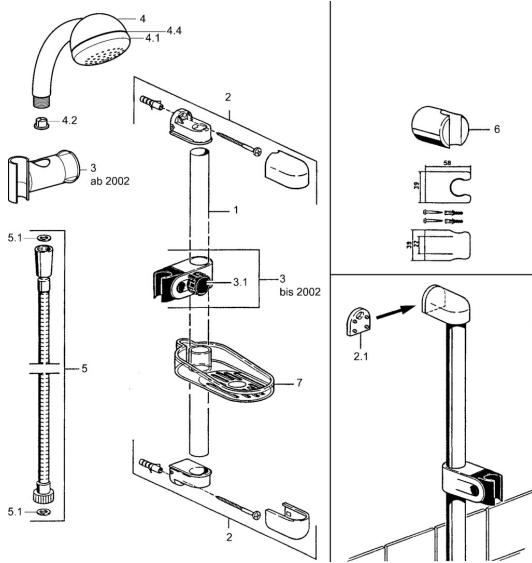

EAN: 4015474541184
static.hansa.com/04670160

Pièces de rechange

SP04670260

	Nom	Code
2	Support mural Arrêté	59911859
2.1	Douille entretoise Arrêté	59911860
3	Curseur pour barre Chrome Arrêté	59906763
3.1	Knob Chrome Arrêté	59910553
4.1	La partie intérieure Arrêté	59911439
4.2	Tête de douche	59906859
5	Flexible, L=1250 Chrome Arrêté	59911863
5.1	L'anneau d'étanchéité, d 21x12x2	59912304
6	Support douche	59911864
7	Porte-savon Arrêté	59911861