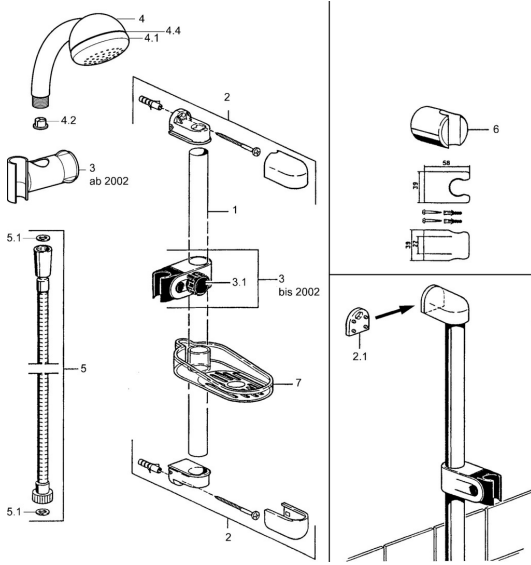

EAN: 4015474541184
static.hansa.com/04670160

Ersatzteile

SP04670260

| | Name | Art.-Nr. |
|-----|--|----------|
| 2 | Wandhalter Ausgelaufen | 59911859 |
| 2.1 | Distanzhülse Ausgelaufen | 59911860 |
| 3 | Schieber für Wandstange Chrom Ausgelaufen | 59906763 |
| 3.1 | Knopf, verdeckte Installation Chrom Ausgelaufen | 59910553 |
| 4.1 | Innenteil Ausgelaufen | 59911439 |
| 4.2 | Sieb | 59906859 |
| 5 | Brauseschlauch, L=1250 Chrom Ausgelaufen | 59911863 |
| 5.1 | Dichtungsring, d 21x12x2 | 59912304 |
| 6 | Halter Handbrause | 59911864 |
| 7 | Seifenschale Ausgelaufen | 59911861 |