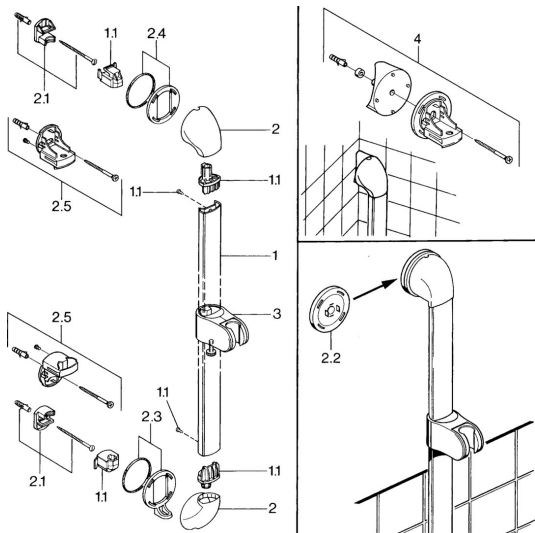

EAN: 4015474671874
static.hansa.com/0458014092

Náhradné diely

SP04570100

	Názov	Kód
1.1	Plug Ukončené	59911291
2	Krytka Biela Ukončené	59911459
2	Krytka Chróm Ukončené	59911457
2	Krytka Aranja Ukončené	59911463
2	Krytka Ukončené	59911458
2	Krytka Ušľachtilá mosadz Ukončené	59911462
2.1	Upevňovací set, (-2015) Ukončené	59911299
2.2	Dištančný krúžok Ukončené	59911300
2.3	Dekoratívne krúžok Ušľachtilá mosadz Ukončené	59911306
2.3	Krúžok Chróm Ukončené	59911301
2.4	Dekoratívne krúžok Aranja Ukončené	59911314
2.4	Krúžok Chróm Ukončené	59911308
2.5	Držiak	59911466
3	Jazdec/nosič sprchy Chróm/Saténová Ukončené	59911316
3	Jazdec/nosič sprchy Chróm Ukončené	59911315
3	Jazdec/nosič sprchy Biela Ukončené	59911317
3.5	Krytka Ušľachtilá mosadz Ukončené	59911462