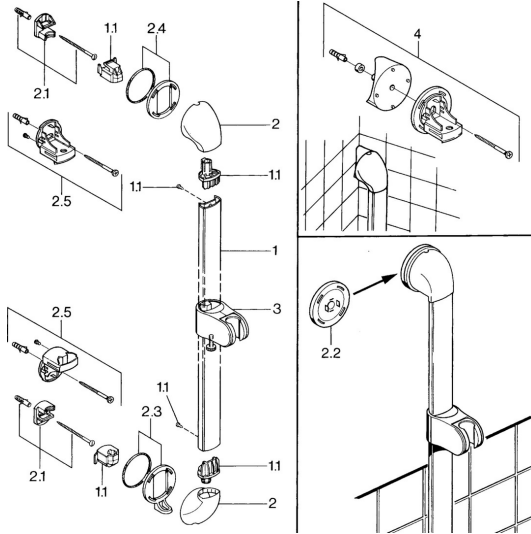

EAN: 4015474671874
static.hansa.com/0458014092

Reserveonderdelen

SP04570100

	Naam	Code
1.1	Plug Stopgezet	59911291
2	Kap Wit Stopgezet	59911459
2	Kap Chroom Stopgezet	59911457
2	Kap Aranja Stopgezet	59911463
2	Kap Stopgezet	59911458
2	Kap Edelmessing Stopgezet	59911462
2.1	Bevestigingsset, (-2015) Stopgezet	59911299
2.2	Afstandhouder ring Stopgezet	59911300
2.3	Decoratieve ring Edelmessing Stopgezet	59911306
2.3	Ring Chroom Stopgezet	59911301
2.4	Decoratieve ring Aranja Stopgezet	59911314
2.4	Ring Chroom Stopgezet	59911308
2.5	Muurhaak	59911466
3	Schuifstuk Chroom/Satijn Stopgezet	59911316
3	Schuifstuk Chroom Stopgezet	59911315
3	Schuifstuk Wit Stopgezet	59911317
3.5	Kap Edelmessing Stopgezet	59911462