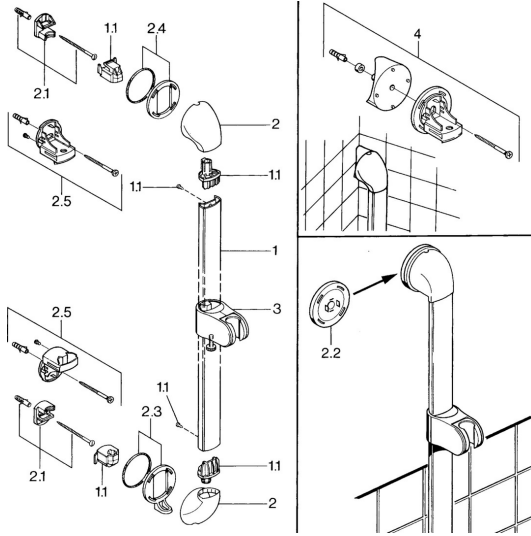

## Parti di ricambio

### SP04570100

	Nome	Codice
1.1	Tappo <b>Fuori produzione</b>	59911291
2	Cappuccio Bianco <b>Fuori produzione</b>	59911459
2	Cappuccio Cromo <b>Fuori produzione</b>	59911457
2	Cappuccio Aranja <b>Fuori produzione</b>	59911463
2	Cappuccio <b>Fuori produzione</b>	59911458
2	Cappuccio Ottone lucido <b>Fuori produzione</b>	59911462
2.1	Set di fissaggio, (-2015) <b>Fuori produzione</b>	59911299
2.2	Anello distanziatore <b>Fuori produzione</b>	59911300
2.3	Anello decorativo Ottone lucido <b>Fuori produzione</b>	59911306
2.3	Anello Cromo <b>Fuori produzione</b>	59911301
2.4	Anello decorativo Aranja <b>Fuori produzione</b>	59911314
2.4	Anello Cromo <b>Fuori produzione</b>	59911308
2.5	Supporto a muro	59911466
3	Cursore per asta doccia Cromo/Satinato <b>Fuori produzione</b>	59911316
3	Cursore per asta doccia Cromo <b>Fuori produzione</b>	59911315
3	Cursore per asta doccia Bianco <b>Fuori produzione</b>	59911317
3.5	Cappuccio Ottone lucido <b>Fuori produzione</b>	59911462