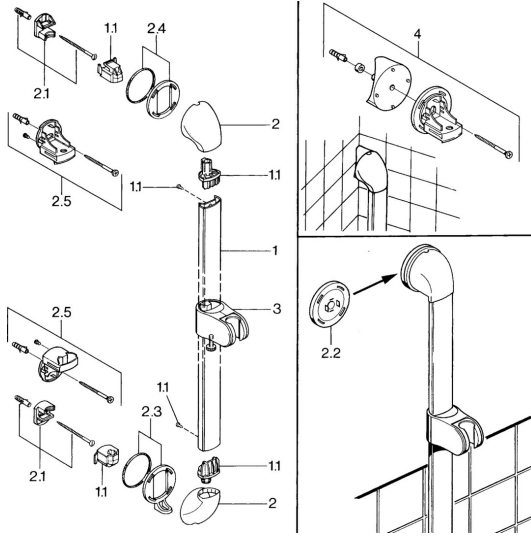

## Pièces de rechange

### SP04570100

	Nom	Code
1.1	Bouchon cache trou <b>Arrêté</b>	59911291
2	Chape Blanc <b>Arrêté</b>	59911459
2	Cache Chrome <b>Arrêté</b>	59911457
2	Chape Aranja <b>Arrêté</b>	59911463
2	Cache <b>Arrêté</b>	59911458
2	Chape Laiton <b>Arrêté</b>	59911462
2.1	Ensemble de fixation, (-2015) <b>Arrêté</b>	59911299
2.2	Bague entretoise <b>Arrêté</b>	59911300
2.3	Anneau décoratif Laiton <b>Arrêté</b>	59911306
2.3	Anneau Chrome <b>Arrêté</b>	59911301
2.4	Anneau décoratif Aranja <b>Arrêté</b>	59911314
2.4	Anneau Chrome <b>Arrêté</b>	59911308
2.5	Support mural	59911466
3	Curseur pour barre Chrome/Satin <b>Arrête</b>	59911316
3	Curseur pour barre Chrome <b>Arrêté</b>	59911315
3	Curseur pour barre Blanc <b>Arrêté</b>	59911317
3.5	Chape Laiton <b>Arrêté</b>	59911462