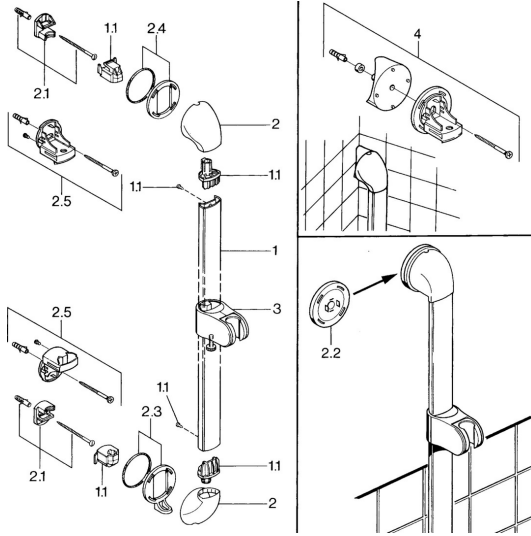

EAN: 4015474671874
static.hansa.com/0458014092

Ersatzteile

SP04570100

	Name	Art.-Nr.
1.1	Blindstopfen Ausgelaufen	59911291
2	Abdeckkappe Weiss Ausgelaufen	59911459
2	Abdeckung Chrom Ausgelaufen	59911457
2	Abdeckkappe Aranja Ausgelaufen	59911463
2	Abdeckung Ausgelaufen	59911458
2	Abdeckkappe Edelmessing Ausgelaufen	59911462
2.1	Befestigungssatz, (-2015) Ausgelaufen	59911299
2.2	Distanzring Ausgelaufen	59911300
2.3	Zierring Edelmessing Ausgelaufen	59911306
2.3	Ring Chrom Ausgelaufen	59911301
2.4	Zierring Aranja Ausgelaufen	59911314
2.4	Ring Chrom Ausgelaufen	59911308
2.5	Wandhalter	59911466
3	Schieber Chrom/Seidenmatt Ausgelaufen	59911316
3	Schieber Chrom Ausgelaufen	59911315
3	Schieber für Wandstange Weiss Ausgelaufen	59911317
3.5	Abdeckkappe Edelmessing Ausgelaufen	59911462