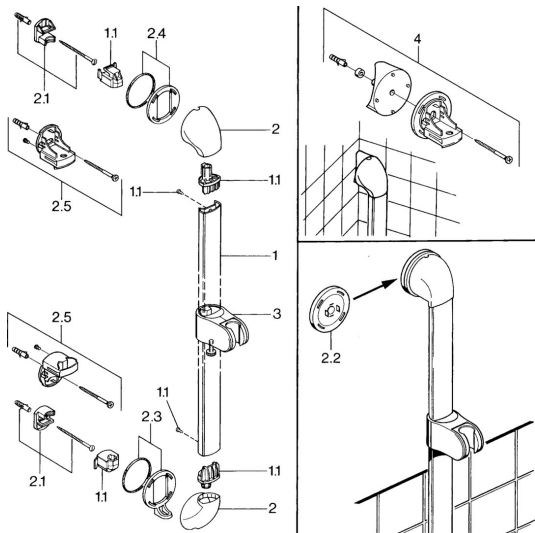

### SP04570100

	Názov	Kód
1.1	Plug <b>Ukončené</b>	59911291
2	Krytka Biela <b>Ukončené</b>	59911459
2	Krytka Chróm <b>Ukončené</b>	59911457
2	Krytka Aranja <b>Ukončené</b>	59911463
2	Krytka <b>Ukončené</b>	59911458
2	Krytka Ušľachtilá mosadz <b>Ukončené</b>	59911462
2.1	Upevňovací set, (-2015) <b>Ukončené</b>	59911299
2.2	Dištančný krúžok <b>Ukončené</b>	59911300
2.3	Dekoratívne krúžok Ušľachtilá mosadz <b>Ukončené</b>	59911306
2.3	Krúžok Chróm <b>Ukončené</b>	59911301
2.4	Dekoratívne krúžok Aranja <b>Ukončené</b>	59911314
2.4	Krúžok Chróm <b>Ukončené</b>	59911308
2.5	Držiak	59911466
3	Jazdec/nosič sprchy Chróm/Saténová <b>Ukončené</b>	59911316
3	Jazdec/nosič sprchy Chróm <b>Ukončené</b>	59911315
3	Jazdec/nosič sprchy Biela <b>Ukončené</b>	59911317
3.5	Krytka Ušľachtilá mosadz <b>Ukončené</b>	59911462