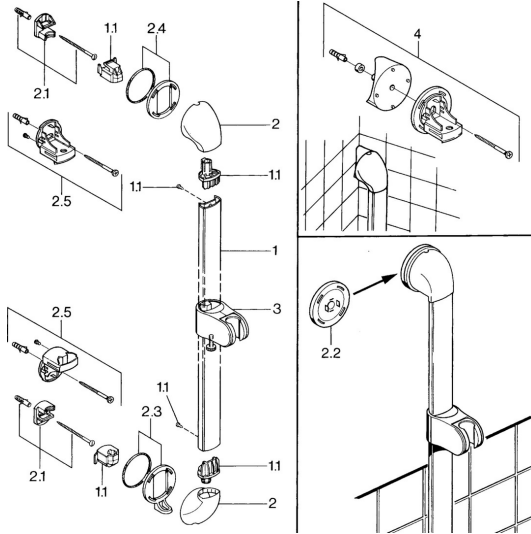

EAN: 4015474684591
static.hansa.com/0458014090

Parti di ricambio

SP04570100

	Nome	Codice
1.1	Tappo Fuori produzione	59911291
2	Cappuccio Bianco Fuori produzione	59911459
2	Cappuccio Cromo Fuori produzione	59911457
2	Cappuccio Aranja Fuori produzione	59911463
2	Cappuccio Fuori produzione	59911458
2	Cappuccio Ottone lucido Fuori produzione	59911462
2.1	Set di fissaggio, (-2015) Fuori produzione	59911299
2.2	Anello distanziatore Fuori produzione	59911300
2.3	Anello decorativo Ottone lucido Fuori produzione	59911306
2.3	Anello Cromo Fuori produzione	59911301
2.4	Anello decorativo Aranja Fuori produzione	59911314
2.4	Anello Cromo Fuori produzione	59911308
2.5	Supporto a muro	59911466
3	Cursore per asta doccia Cromo/Satinato Fuori produzione	59911316
3	Cursore per asta doccia Cromo Fuori produzione	59911315
3	Cursore per asta doccia Bianco Fuori produzione	59911317
3.5	Cappuccio Ottone lucido Fuori produzione	59911462