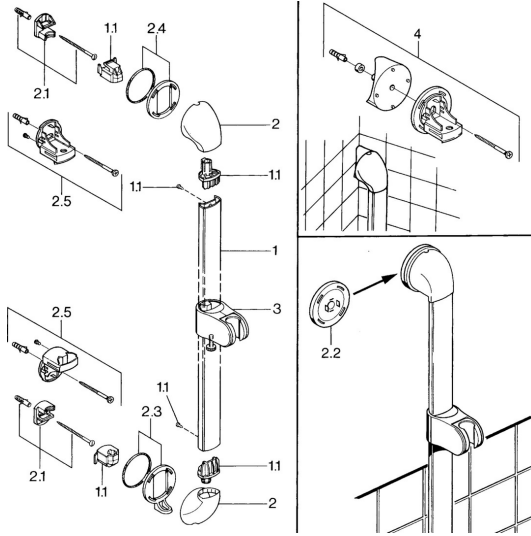

Pièces de rechange

SP04570100

	Nom	Code
1.1	Bouchon cache trou Arrêté	59911291
2	Chape Blanc Arrêté	59911459
2	Cache Chrome Arrêté	59911457
2	Chape Aranja Arrêté	59911463
2	Cache Arrêté	59911458
2	Chape Laiton Arrêté	59911462
2.1	Ensemble de fixation, (-2015) Arrêté	59911299
2.2	Bague entretoise Arrêté	59911300
2.3	Anneau décoratif Laiton Arrêté	59911306
2.3	Anneau Chrome Arrêté	59911301
2.4	Anneau décoratif Aranja Arrêté	59911314
2.4	Anneau Chrome Arrêté	59911308
2.5	Support mural	59911466
3	Curseur pour barre Chrome/Satin Arrête	59911316
3	Curseur pour barre Chrome Arrêté	59911315
3	Curseur pour barre Blanc Arrêté	59911317
3.5	Chape Laiton Arrêté	59911462