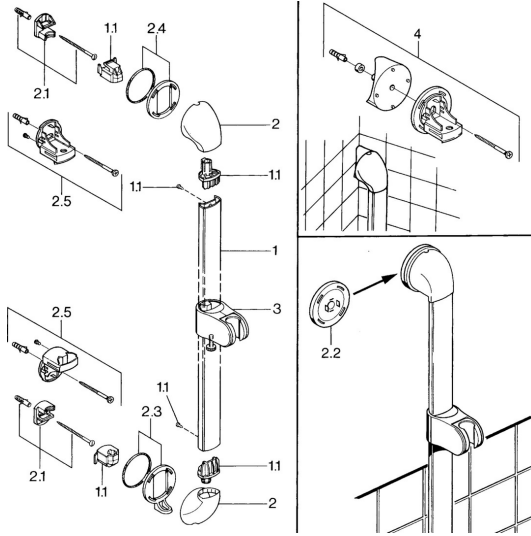

## Ersatzteile

### SP04570100

	Name	Art.-Nr.
1.1	Blindstopfen <b>Ausgelaufen</b>	59911291
2	Abdeckkappe Weiss <b>Ausgelaufen</b>	59911459
2	Abdeckung Chrom <b>Ausgelaufen</b>	59911457
2	Abdeckkappe Aranja <b>Ausgelaufen</b>	59911463
2	Abdeckung <b>Ausgelaufen</b>	59911458
2	Abdeckkappe Edelmessing <b>Ausgelaufen</b>	59911462
2.1	Befestigungssatz, (-2015) <b>Ausgelaufen</b>	59911299
2.2	Distanzring <b>Ausgelaufen</b>	59911300
2.3	Zierring Edelmessing <b>Ausgelaufen</b>	59911306
2.3	Ring Chrom <b>Ausgelaufen</b>	59911301
2.4	Zierring Aranja <b>Ausgelaufen</b>	59911314
2.4	Ring Chrom <b>Ausgelaufen</b>	59911308
2.5	Wandhalter	59911466
3	Schieber Chrom/Seidenmatt <b>Ausgelaufen</b>	59911316
3	Schieber Chrom <b>Ausgelaufen</b>	59911315
3	Schieber für Wandstange Weiss <b>Ausgelaufen</b>	59911317
3.5	Abdeckkappe Edelmessing <b>Ausgelaufen</b>	59911462