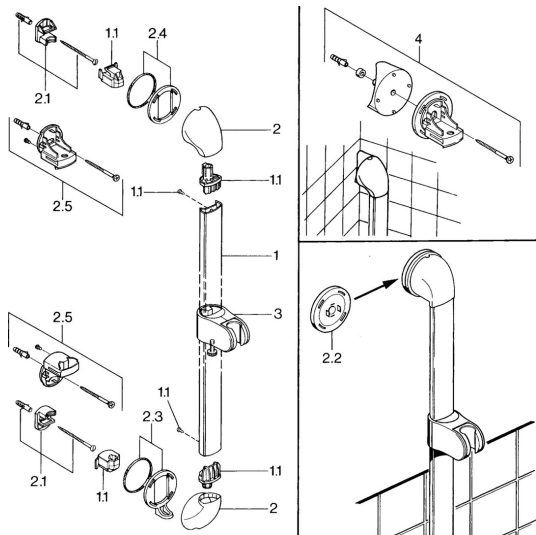

## Náhradní díly

### SP04570100

	Název	Kód
1.1	Plug <b>Ukončeno</b>	59911291
2	Krytka Bílá <b>Ukončeno</b>	59911459
2	Kryt Chrom <b>Ukončeno</b>	59911457
2	Krytka Aranja <b>Ukončeno</b>	59911463
2	Kryt <b>Ukončeno</b>	59911458
2	Krytka Ušlechtilá mosaz <b>Ukončeno</b>	59911462
2.1	Upevňovací set, (-2015) <b>Ukončeno</b>	59911299
2.2	Distanční kroužek <b>Ukončeno</b>	59911300
2.3	Dekoratívni kroužek Ušlechtilá mosaz <b>Ukončeno</b>	59911306
2.3	Kroužek Chrom <b>Ukončeno</b>	59911301
2.4	Dekoratívni kroužek Aranja <b>Ukončeno</b>	59911314
2.4	Kroužek Chrom <b>Ukončeno</b>	59911308
2.5	Držák	59911466
3	Jezdec sprchy Chrom/saténová <b>Ukončeno</b>	59911316
3	Jezdec sprchy Chrom <b>Ukončeno</b>	59911315
3	Jezdec sprchy Bílá <b>Ukončeno</b>	59911317
3.5	Krytka Ušlechtilá mosaz <b>Ukončeno</b>	59911462