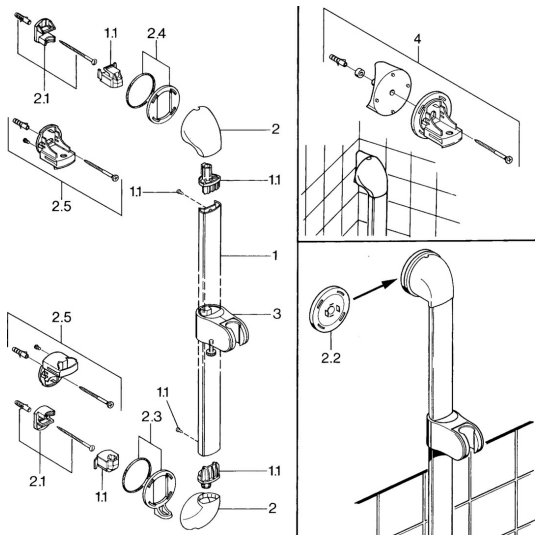

### SP04570100

	Názov	Kód
1.1	Plug <b>Ukončené</b>	59911291
2	Krytka Biela <b>Ukončené</b>	59911459
2	Krytka Chróm <b>Ukončené</b>	59911457
2	Krytka Aranja <b>Ukončené</b>	59911463
2	Krytka <b>Ukončené</b>	59911458
2	Krytka Ušľachtilá mosadz <b>Ukončené</b>	59911462
2.1	Upevňovací set, (-2015) <b>Ukončené</b>	59911299
2.2	Dištančný krúžok <b>Ukončené</b>	59911300
2.3	Dekoratívne krúžok Ušľachtilá mosadz <b>Ukončené</b>	59911306
2.3	Krúžok Chróm <b>Ukončené</b>	59911301
2.4	Dekoratívne krúžok Aranja <b>Ukončené</b>	59911314
2.4	Krúžok Chróm <b>Ukončené</b>	59911308
2.5	Držiak	59911466
3	Jazdec/nosič sprchy Chróm/Saténová <b>Ukončené</b>	59911316
3	Jazdec/nosič sprchy Chróm <b>Ukončené</b>	59911315
3	Jazdec/nosič sprchy Biela <b>Ukončené</b>	59911317
3.5	Krytka Ušľachtilá mosadz <b>Ukončené</b>	59911462