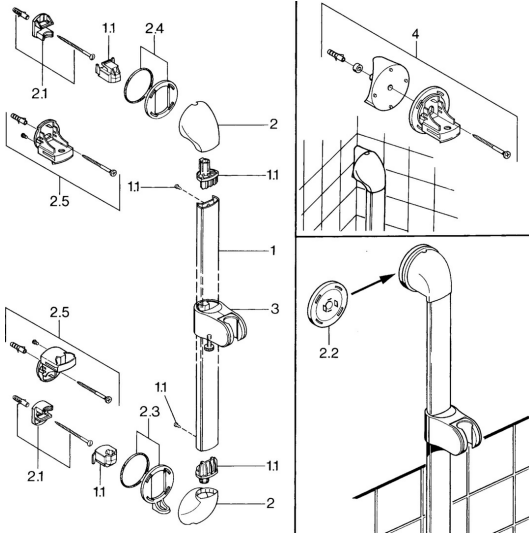

EAN: 4015474671836
static.hansa.com/0458014082

Parti di ricambio

SP04570100

	Nome	Codice
1.1	Tappo Fuori produzione	59911291
2	Cappuccio Bianco Fuori produzione	59911459
2	Cappuccio Cromo Fuori produzione	59911457
2	Cappuccio Aranja Fuori produzione	59911463
2	Cappuccio Fuori produzione	59911458
2	Cappuccio Ottone lucido Fuori produzione	59911462
2.1	Set di fissaggio, (-2015) Fuori produzione	59911299
2.2	Anello distanziatore Fuori produzione	59911300
2.3	Anello decorativo Ottone lucido Fuori produzione	59911306
2.3	Anello Cromo Fuori produzione	59911301
2.4	Anello decorativo Aranja Fuori produzione	59911314
2.4	Anello Cromo Fuori produzione	59911308
2.5	Supporto a muro	59911466
3	Cursore per asta doccia Cromo/Satinato Fuori produzione	59911316
3	Cursore per asta doccia Cromo Fuori produzione	59911315
3	Cursore per asta doccia Bianco Fuori produzione	59911317
3.5	Cappuccio Ottone lucido Fuori produzione	59911462