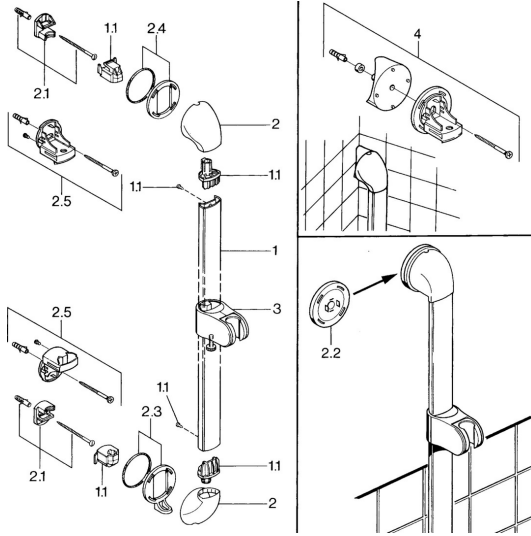

EAN: 4015474671768
static.hansa.com/04580140

Náhradné diely

SP04570100

	Názov	Kód
1.1	Plug Ukončené	59911291
2	Krytka Biela Ukončené	59911459
2	Krytka Chróm Ukončené	59911457
2	Krytka Aranja Ukončené	59911463
2	Krytka Ukončené	59911458
2	Krytka Ušľachtilá mosadz Ukončené	59911462
2.1	Upevňovací set, (-2015) Ukončené	59911299
2.2	Dištančný krúžok Ukončené	59911300
2.3	Dekoratívne krúžok Ušľachtilá mosadz Ukončené	59911306
2.3	Krúžok Chróm Ukončené	59911301
2.4	Dekoratívne krúžok Aranja Ukončené	59911314
2.4	Krúžok Chróm Ukončené	59911308
2.5	Držiak	59911466
3	Jazdec/nosič sprchy Chróm/Saténová Ukončené	59911316
3	Jazdec/nosič sprchy Chróm Ukončené	59911315
3	Jazdec/nosič sprchy Biela Ukončené	59911317
3.5	Krytka Ušľachtilá mosadz Ukončené	59911462