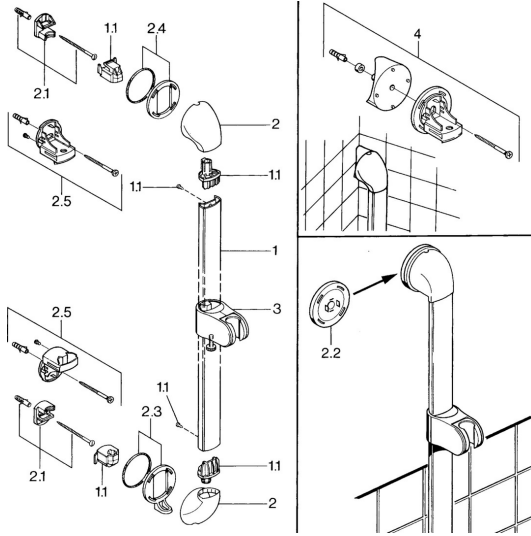

## Reserveonderdelen

### SP04570100

	Naam	Code
1.1	Plug <b>Stopgezet</b>	59911291
2	Kap Wit <b>Stopgezet</b>	59911459
2	Kap Chroom <b>Stopgezet</b>	59911457
2	Kap Aranja <b>Stopgezet</b>	59911463
2	Kap <b>Stopgezet</b>	59911458
2	Kap Edelmessing <b>Stopgezet</b>	59911462
2.1	Bevestigingsset, (-2015) <b>Stopgezet</b>	59911299
2.2	Afstandhouder ring <b>Stopgezet</b>	59911300
2.3	Decoratieve ring Edelmessing <b>Stopgezet</b>	59911306
2.3	Ring Chroom <b>Stopgezet</b>	59911301
2.4	Decoratieve ring Aranja <b>Stopgezet</b>	59911314
2.4	Ring Chroom <b>Stopgezet</b>	59911308
2.5	Muurhaak	59911466
3	Schuifstuk Chroom/Satijn <b>Stopgezet</b>	59911316
3	Schuifstuk Chroom <b>Stopgezet</b>	59911315
3	Schuifstuk Wit <b>Stopgezet</b>	59911317
3.5	Kap Edelmessing <b>Stopgezet</b>	59911462