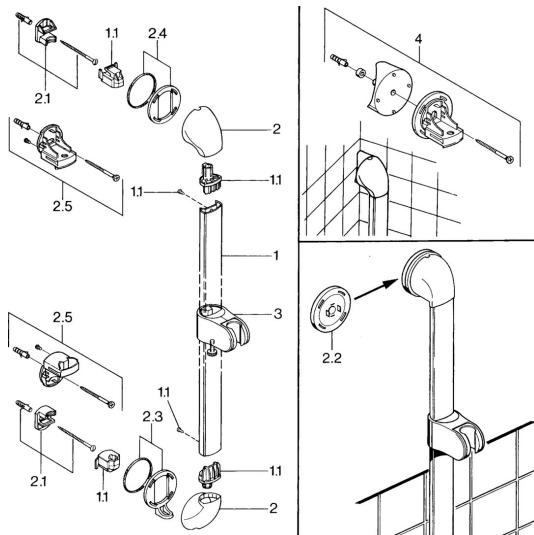

## Parti di ricambio

### SP04570100

	Nome	Codice
1.1	Tappo <b>Fuori produzione</b>	59911291
2	Cappuccio Bianco <b>Fuori produzione</b>	59911459
2	Cappuccio Cromo <b>Fuori produzione</b>	59911457
2	Cappuccio Aranja <b>Fuori produzione</b>	59911463
2	Cappuccio <b>Fuori produzione</b>	59911458
2	Cappuccio Ottone lucido <b>Fuori produzione</b>	59911462
2.1	Set di fissaggio, (-2015) <b>Fuori produzione</b>	59911299
2.2	Anello distanziatore <b>Fuori produzione</b>	59911300
2.3	Anello decorativo Ottone lucido <b>Fuori produzione</b>	59911306
2.3	Anello Cromo <b>Fuori produzione</b>	59911301
2.4	Anello decorativo Aranja <b>Fuori produzione</b>	59911314
2.4	Anello Cromo <b>Fuori produzione</b>	59911308
2.5	Supporto a muro	59911466
3	Cursore per asta doccia Cromo/Satinato <b>Fuori produzione</b>	59911316
3	Cursore per asta doccia Cromo <b>Fuori produzione</b>	59911315
3	Cursore per asta doccia Bianco <b>Fuori produzione</b>	59911317
3.5	Cappuccio Ottone lucido <b>Fuori produzione</b>	59911462