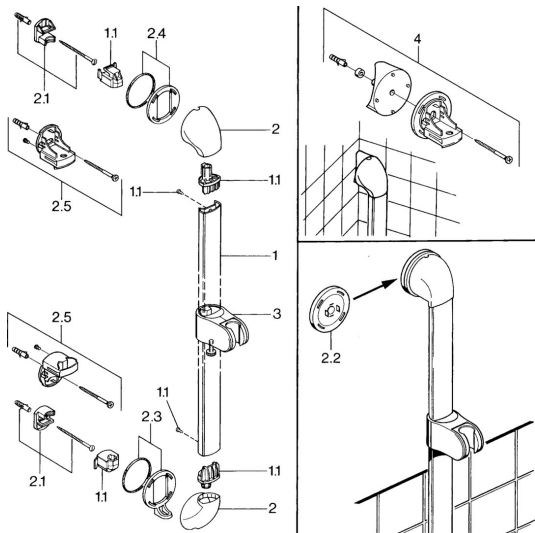

### SP04570100

	Název	Kód
1.1	Plug <b>Ukončeno</b>	59911291
2	Krytka Bílá <b>Ukončeno</b>	59911459
2	Kryt Chrom <b>Ukončeno</b>	59911457
2	Krytka Aranja <b>Ukončeno</b>	59911463
2	Kryt <b>Ukončeno</b>	59911458
2	Krytka Ušlechtilá mosaz <b>Ukončeno</b>	59911462
2.1	Upevňovací set, (-2015) <b>Ukončeno</b>	59911299
2.2	Distanční kroužek <b>Ukončeno</b>	59911300
2.3	Dekoratívni kroužek Ušlechtilá mosaz <b>Ukončeno</b>	59911306
2.3	Kroužek Chrom <b>Ukončeno</b>	59911301
2.4	Dekoratívni kroužek Aranja <b>Ukončeno</b>	59911314
2.4	Kroužek Chrom <b>Ukončeno</b>	59911308
2.5	Držák	59911466
3	Jezdec sprchy Chrom/saténová <b>Ukončeno</b>	59911316
3	Jezdec sprchy Chrom <b>Ukončeno</b>	59911315
3	Jezdec sprchy Bílá <b>Ukončeno</b>	59911317
3.5	Krytka Ušlechtilá mosaz <b>Ukončeno</b>	59911462