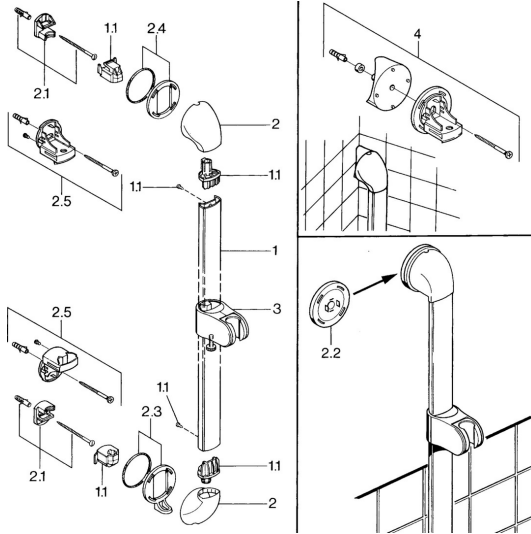

## Reserveonderdelen

### SP04570100

	Naam	Code
1.1	Plug <b>Stopgezet</b>	59911291
2	Kap Wit <b>Stopgezet</b>	59911459
2	Kap Chroom <b>Stopgezet</b>	59911457
2	Kap Aranja <b>Stopgezet</b>	59911463
2	Kap <b>Stopgezet</b>	59911458
2	Kap Edelmessing <b>Stopgezet</b>	59911462
2.1	Bevestigingsset, (-2015) <b>Stopgezet</b>	59911299
2.2	Afstandhouder ring <b>Stopgezet</b>	59911300
2.3	Decoratieve ring Edelmessing <b>Stopgezet</b>	59911306
2.3	Ring Chroom <b>Stopgezet</b>	59911301
2.4	Decoratieve ring Aranja <b>Stopgezet</b>	59911314
2.4	Ring Chroom <b>Stopgezet</b>	59911308
2.5	Muurhaak	59911466
3	Schuifstuk Chroom/Satijn <b>Stopgezet</b>	59911316
3	Schuifstuk Chroom <b>Stopgezet</b>	59911315
3	Schuifstuk Wit <b>Stopgezet</b>	59911317
3.5	Kap Edelmessing <b>Stopgezet</b>	59911462