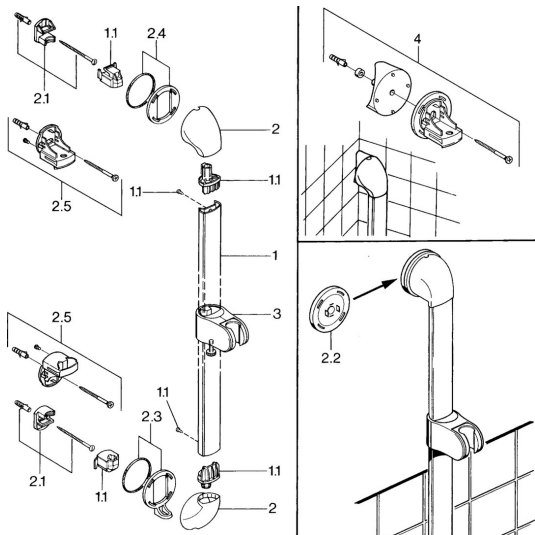

## Parti di ricambio

### SP04570100

	Nome	Codice
1.1	Tappo <b>Fuori produzione</b>	59911291
2	Cappuccio Bianco <b>Fuori produzione</b>	59911459
2	Cappuccio Cromo <b>Fuori produzione</b>	59911457
2	Cappuccio Aranja <b>Fuori produzione</b>	59911463
2	Cappuccio <b>Fuori produzione</b>	59911458
2	Cappuccio Ottone lucido <b>Fuori produzione</b>	59911462
2.1	Set di fissaggio, (-2015) <b>Fuori produzione</b>	59911299
2.2	Anello distanziatore <b>Fuori produzione</b>	59911300
2.3	Anello decorativo Ottone lucido <b>Fuori produzione</b>	59911306
2.3	Anello Cromo <b>Fuori produzione</b>	59911301
2.4	Anello decorativo Aranja <b>Fuori produzione</b>	59911314
2.4	Anello Cromo <b>Fuori produzione</b>	59911308
2.5	Supporto a muro	59911466
3	Cursore per asta doccia Cromo/Satinato <b>Fuori produzione</b>	59911316
3	Cursore per asta doccia Cromo <b>Fuori produzione</b>	59911315
3	Cursore per asta doccia Bianco <b>Fuori produzione</b>	59911317
3.5	Cappuccio Ottone lucido <b>Fuori produzione</b>	59911462