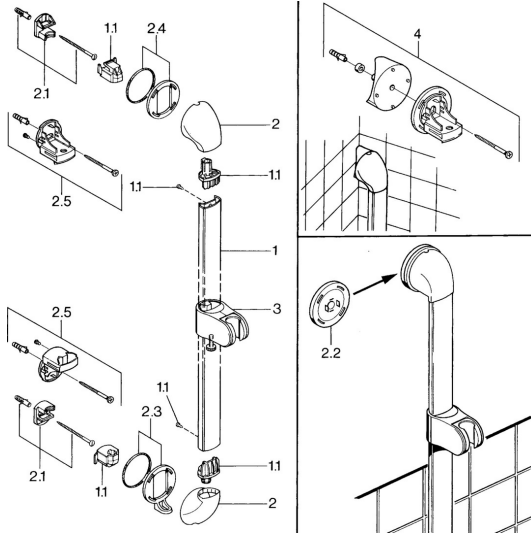

EAN: 4015474671959
static.hansa.com/0457010082

Pièces de rechange

SP04570100

	Nom	Code
1.1	Bouchon cache trou Arrêté	59911291
2	Chape Blanc Arrêté	59911459
2	Cache Chrome Arrêté	59911457
2	Chape Aranja Arrêté	59911463
2	Cache Arrêté	59911458
2	Chape Laiton Arrêté	59911462
2.1	Ensemble de fixation, (-2015) Arrêté	59911299
2.2	Bague entretoise Arrêté	59911300
2.3	Anneau décoratif Laiton Arrêté	59911306
2.3	Anneau Chrome Arrêté	59911301
2.4	Anneau décoratif Aranja Arrêté	59911314
2.4	Anneau Chrome Arrêté	59911308
2.5	Support mural	59911466
3	Curseur pour barre Chrome/Satin Arrête	59911316
3	Curseur pour barre Chrome Arrêté	59911315
3	Curseur pour barre Blanc Arrêté	59911317
3.5	Chape Laiton Arrêté	59911462