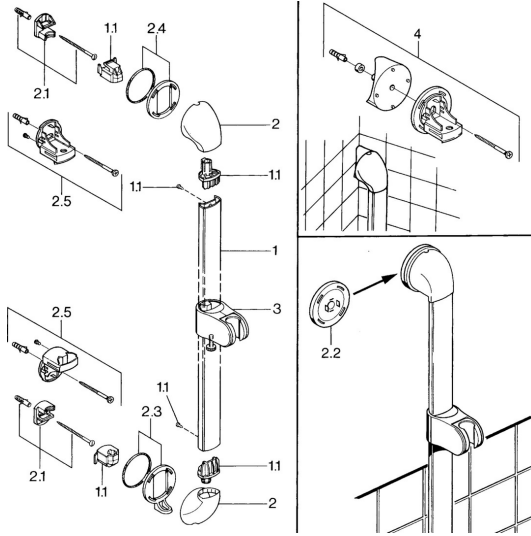

EAN: 4015474671959
static.hansa.com/0457010082

Ersatzteile

SP04570100

	Name	Art.-Nr.
1.1	Blindstopfen Ausgelaufen	59911291
2	Abdeckkappe Weiss Ausgelaufen	59911459
2	Abdeckung Chrom Ausgelaufen	59911457
2	Abdeckkappe Aranja Ausgelaufen	59911463
2	Abdeckung Ausgelaufen	59911458
2	Abdeckkappe Edelmessing Ausgelaufen	59911462
2.1	Befestigungssatz, (-2015) Ausgelaufen	59911299
2.2	Distanzring Ausgelaufen	59911300
2.3	Zierring Edelmessing Ausgelaufen	59911306
2.3	Ring Chrom Ausgelaufen	59911301
2.4	Zierring Aranja Ausgelaufen	59911314
2.4	Ring Chrom Ausgelaufen	59911308
2.5	Wandhalter	59911466
3	Schieber Chrom/Seidenmatt Ausgelaufen	59911316
3	Schieber Chrom Ausgelaufen	59911315
3	Schieber für Wandstange Weiss Ausgelaufen	59911317
3.5	Abdeckkappe Edelmessing Ausgelaufen	59911462