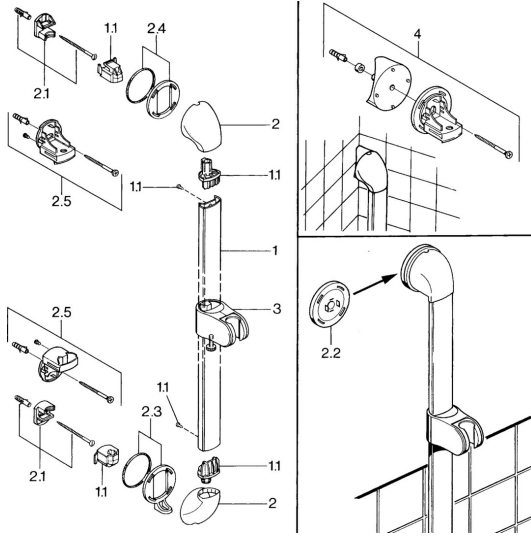

EAN: 4015474671904
static.hansa.com/04570100

Reserveonderdelen

SP04570100

	Naam	Code
1.1	Plug Stopgezet	59911291
2	Kap Wit Stopgezet	59911459
2	Kap Chroom Stopgezet	59911457
2	Kap Aranja Stopgezet	59911463
2	Kap Stopgezet	59911458
2	Kap Edelmessing Stopgezet	59911462
2.1	Bevestigingsset, (-2015) Stopgezet	59911299
2.2	Afstandhouder ring Stopgezet	59911300
2.3	Decoratieve ring Edelmessing Stopgezet	59911306
2.3	Ring Chroom Stopgezet	59911301
2.4	Decoratieve ring Aranja Stopgezet	59911314
2.4	Ring Chroom Stopgezet	59911308
2.5	Muurhaak	59911466
3	Schuifstuk Chroom/Satijn Stopgezet	59911316
3	Schuifstuk Chroom Stopgezet	59911315
3	Schuifstuk Wit Stopgezet	59911317
3.5	Kap Edelmessing Stopgezet	59911462