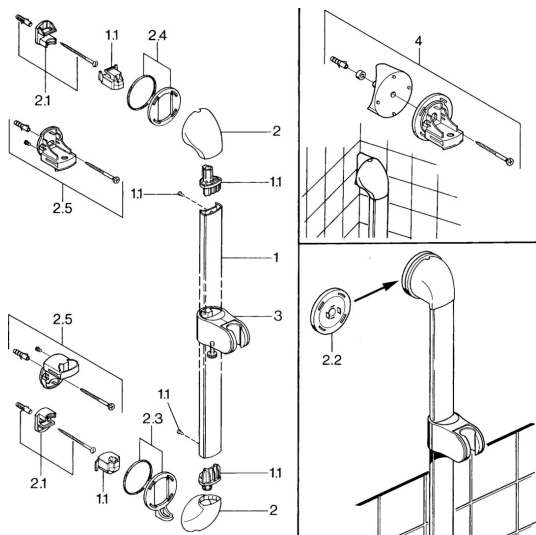

## Parti di ricambio

### SP04570100

	Nome	Codice
1.1	Tappo <b>Fuori produzione</b>	59911291
2	Cappuccio Bianco <b>Fuori produzione</b>	59911459
2	Cappuccio Cromo <b>Fuori produzione</b>	59911457
2	Cappuccio Aranja <b>Fuori produzione</b>	59911463
2	Cappuccio <b>Fuori produzione</b>	59911458
2	Cappuccio Ottone lucido <b>Fuori produzione</b>	59911462
2.1	Set di fissaggio, (-2015) <b>Fuori produzione</b>	59911299
2.2	Anello distanziatore <b>Fuori produzione</b>	59911300
2.3	Anello decorativo Ottone lucido <b>Fuori produzione</b>	59911306
2.3	Anello Cromo <b>Fuori produzione</b>	59911301
2.4	Anello decorativo Aranja <b>Fuori produzione</b>	59911314
2.4	Anello Cromo <b>Fuori produzione</b>	59911308
2.5	Supporto a muro	59911466
3	Cursore per asta doccia Cromo/Satinato <b>Fuori produzione</b>	59911316
3	Cursore per asta doccia Cromo <b>Fuori produzione</b>	59911315
3	Cursore per asta doccia Bianco <b>Fuori produzione</b>	59911317
3.5	Cappuccio Ottone lucido <b>Fuori produzione</b>	59911462