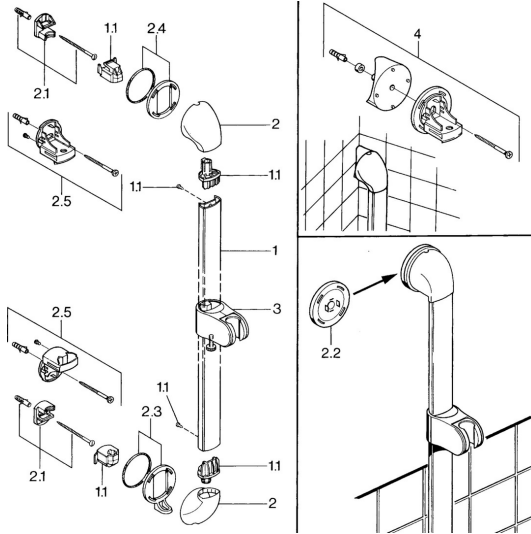

EAN: 4015474671904
static.hansa.com/04570100

Pièces de rechange

SP04570100

	Nom	Code
1.1	Bouchon cache trou Arrêté	59911291
2	Chape Blanc Arrêté	59911459
2	Cache Chrome Arrêté	59911457
2	Chape Aranja Arrêté	59911463
2	Cache Arrêté	59911458
2	Chape Laiton Arrêté	59911462
2.1	Ensemble de fixation, (-2015) Arrêté	59911299
2.2	Bague entretoise Arrêté	59911300
2.3	Anneau décoratif Laiton Arrêté	59911306
2.3	Anneau Chrome Arrêté	59911301
2.4	Anneau décoratif Aranja Arrêté	59911314
2.4	Anneau Chrome Arrêté	59911308
2.5	Support mural	59911466
3	Curseur pour barre Chrome/Satin Arrête	59911316
3	Curseur pour barre Chrome Arrêté	59911315
3	Curseur pour barre Blanc Arrêté	59911317
3.5	Chape Laiton Arrêté	59911462