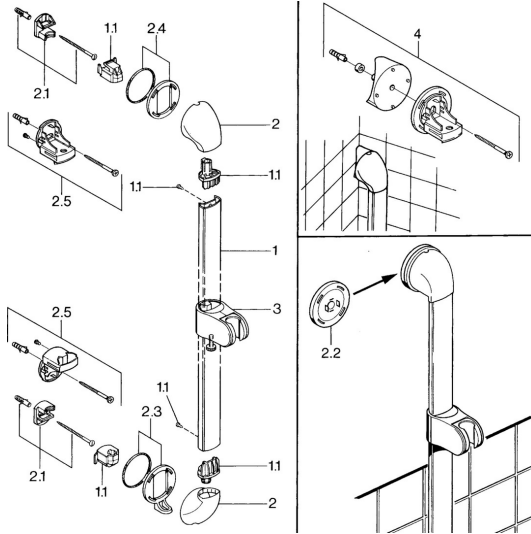

EAN: 4015474671904
static.hansa.com/04570100

Ersatzteile

SP04570100

	Name	Art.-Nr.
1.1	Blindstopfen Ausgelaufen	59911291
2	Abdeckkappe Weiss Ausgelaufen	59911459
2	Abdeckung Chrom Ausgelaufen	59911457
2	Abdeckkappe Aranja Ausgelaufen	59911463
2	Abdeckung Ausgelaufen	59911458
2	Abdeckkappe Edelmessing Ausgelaufen	59911462
2.1	Befestigungssatz, (-2015) Ausgelaufen	59911299
2.2	Distanzring Ausgelaufen	59911300
2.3	Zierring Edelmessing Ausgelaufen	59911306
2.3	Ring Chrom Ausgelaufen	59911301
2.4	Zierring Aranja Ausgelaufen	59911314
2.4	Ring Chrom Ausgelaufen	59911308
2.5	Wandhalter	59911466
3	Schieber Chrom/Seidenmatt Ausgelaufen	59911316
3	Schieber Chrom Ausgelaufen	59911315
3	Schieber für Wandstange Weiss Ausgelaufen	59911317
3.5	Abdeckkappe Edelmessing Ausgelaufen	59911462