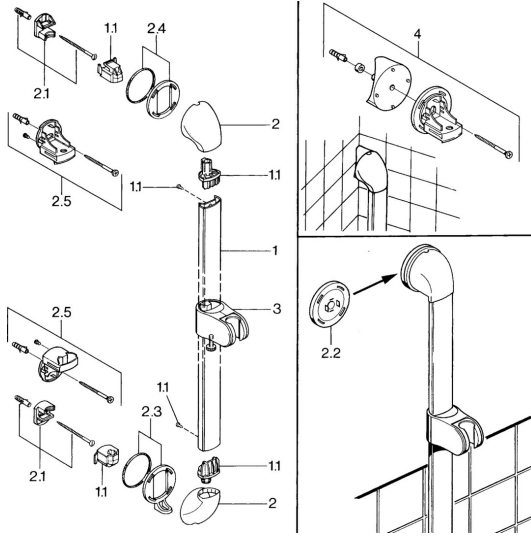

EAN: 4015474671904
static.hansa.com/04570100

Náhradní díly

SP04570100

	Název	Kód
1.1	Plug Ukončeno	59911291
2	Krytka Bílá Ukončeno	59911459
2	Kryt Chrom Ukončeno	59911457
2	Krytka Aranja Ukončeno	59911463
2	Kryt Ukončeno	59911458
2	Krytka Ušlechtilá mosaz Ukončeno	59911462
2.1	Upevňovací set, (-2015) Ukončeno	59911299
2.2	Distanční kroužek Ukončeno	59911300
2.3	Dekoratívni kroužek Ušlechtilá mosaz Ukončeno	59911306
2.3	Kroužek Chrom Ukončeno	59911301
2.4	Dekoratívni kroužek Aranja Ukončeno	59911314
2.4	Kroužek Chrom Ukončeno	59911308
2.5	Držák	59911466
3	Jezdec sprchy Chrom/saténová Ukončeno	59911316
3	Jezdec sprchy Chrom Ukončeno	59911315
3	Jezdec sprchy Bílá Ukončeno	59911317
3.5	Krytka Ušlechtilá mosaz Ukončeno	59911462